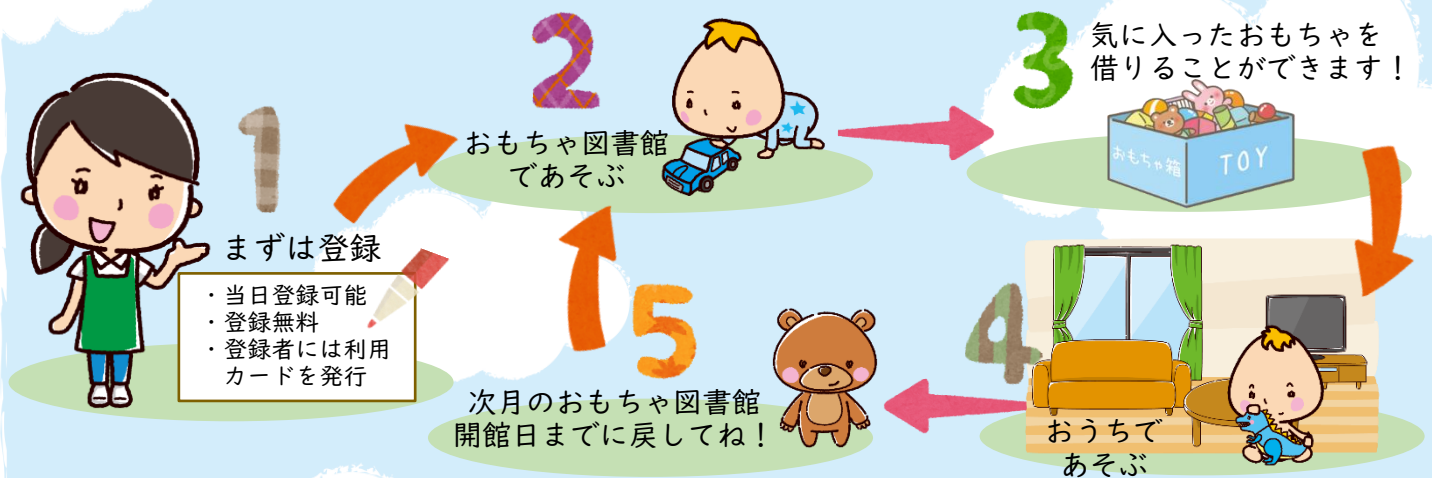

おもちゃ図書館

あそぼ

性別や、障がいの有無関係なく、子どもたちが楽しく、たくさんのおもちゃに囲まれて遊び育つ場として、子育ての不安や悩みを共有する保護者同士やお孫さんを見ているおじいちゃんおばあちゃんの ホット出来る場 仲間作りの場 情報交換の場 としておもちゃ図書館「あ・そ・ぼ」は開館しています。

開館日 第2土曜日 総合福祉会館(稲木町 33)

第3水曜日 じょうづるはうす2階(新宿町1)

時間 1部 10:00~10:50 2部 11:00~11:50

定員 各回親子 7組

ご利用方法 **★事前予約制**

8日前の9時より電話にて予約受付を開始します
定員に満たない場合は予約なしでもご利用いただけます

★必ず保護者同伴でご利用ください

参加費 無料

問合せ・申込

常陸太田市社会福祉協議会

稲木町 33(常陸太田市総合福祉会館内) TEL 73-1717