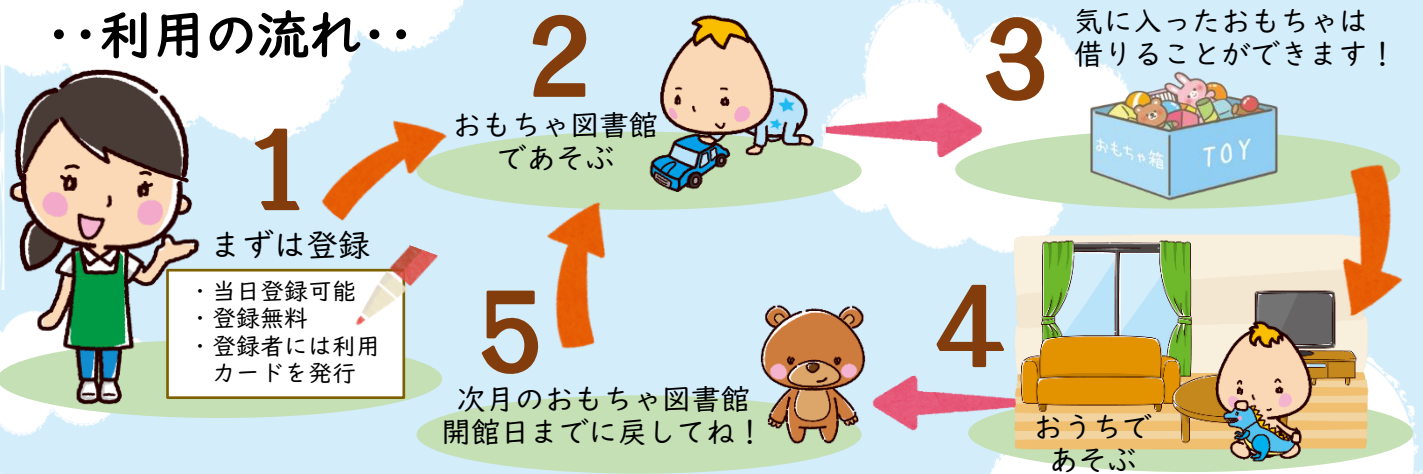

# おもちゃ図書館

開館日 第2土曜日 総合福祉会館 (稲木町 33)

第3水曜日 じょうづるはうす2階 (新宿町1)

時間 10:00~11:50 対象者 未就学児とその保護者

## ・利用の流れ・

ボランティアがいるから安心♡

ひとり1つ借りられるよ!

たくさんのおもちゃであそぼ!

※必ず保護者同伴でご利用ください

お問い合わせ

常陸太田市社会福祉協議会 稲木町 33 TEL 73-1717

この事業は赤い羽根共同募金の一部が使われています。

性別や、障がいの有無関係なく、子どもたちが楽しく、たくさんのおもちゃに囲まれて **遊び育つ場** として、子育ての不安や悩みを共有する保護者同士やお孫さんを見ているおじいちゃんおばあちゃんの **ホッと出来る場 仲間作りの場 情報交換の場** としておもちゃ図書館「あ・そ・ぼ」は開館しています。