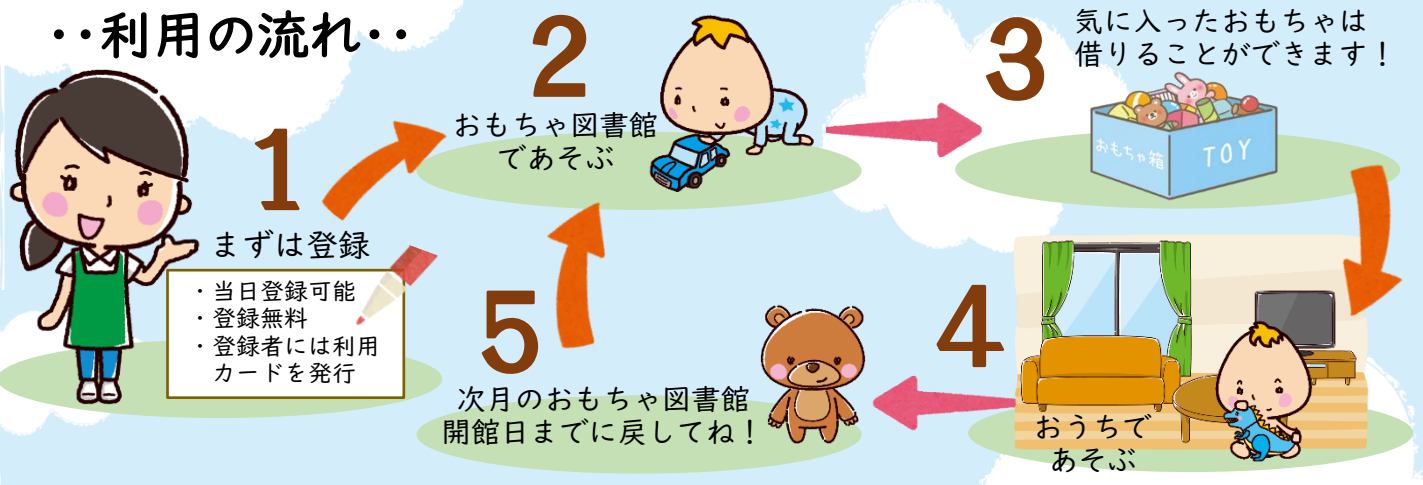

出入り自由
無料

おもちゃ図書館

開館日 第2土曜日 総合福祉会館 (稲木町 33)

第3水曜日 じょうづるはうす2階 (新宿町1)

時間 10:00~11:50 対象者 未就学児とその保護者

・利用の流れ・

ボランティアがいるから安心♡

ひとり1つ借りられるよ!

たくさんのおもちゃであそぼ!

※必ず保護者同伴でご利用ください

お問い合わせ

常陸太田市社会福祉協議会 稲木町 33 TEL 73-1717

この事業は赤い羽根共同募金の一部が使われています。

性別や、障がいの有無関係なく、子どもたちが楽しく、たくさんのおもちゃに囲まれて **遊び育つ場** として、子育ての不安や悩みを共有する保護者同士やお孫さんを見ているおじいちゃんおばあちゃんの **ホッと出来る場 仲間作りの場 情報交換の場** としておもちゃ図書館「あ・そ・ぼ」は開館しています。